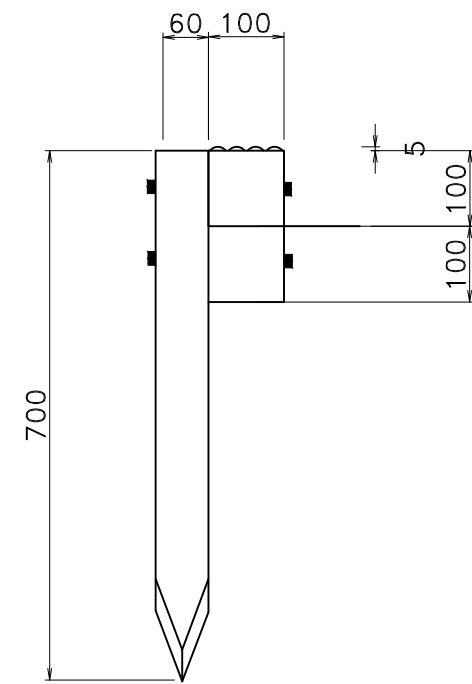

横木角材表面滑り止め形状

リサイクルプラスチック製

新東化成株式会社

品名	再生プラスチック階段 滑り止 踏面一列 S=1:10
型式	滑り止め付き