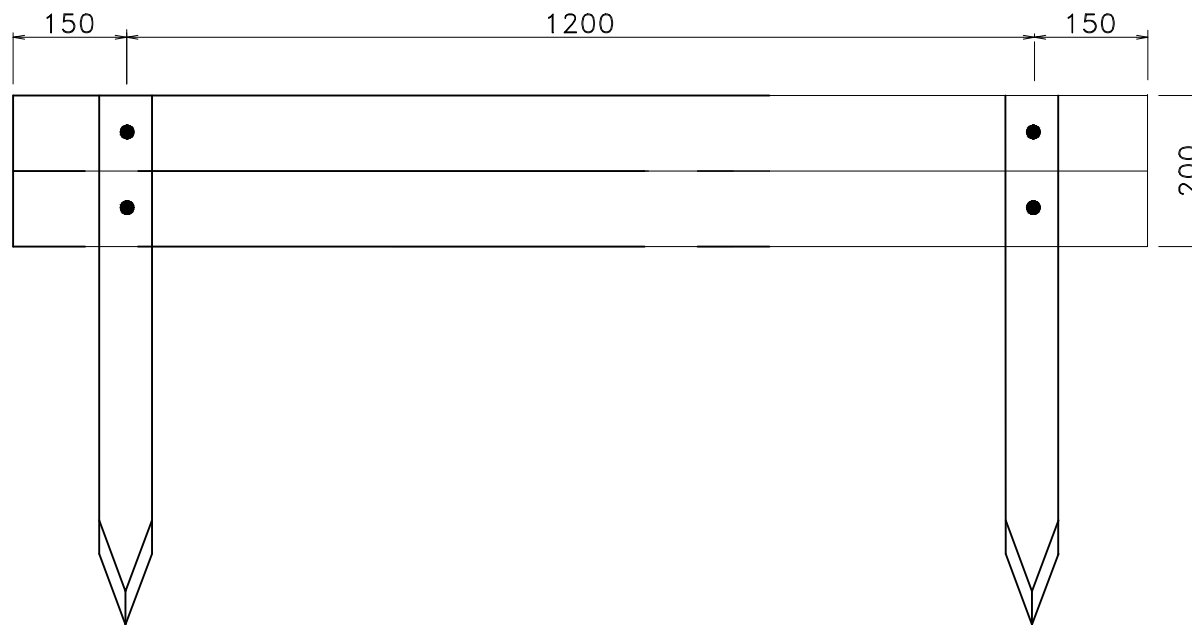

横木角材表面滑り止め形状

リサイクルプラスチック製

新東化成株式会社

品名	再生プラスチック階段 滑り止 踏面一列 S=1:10
型式	滑り止め付き