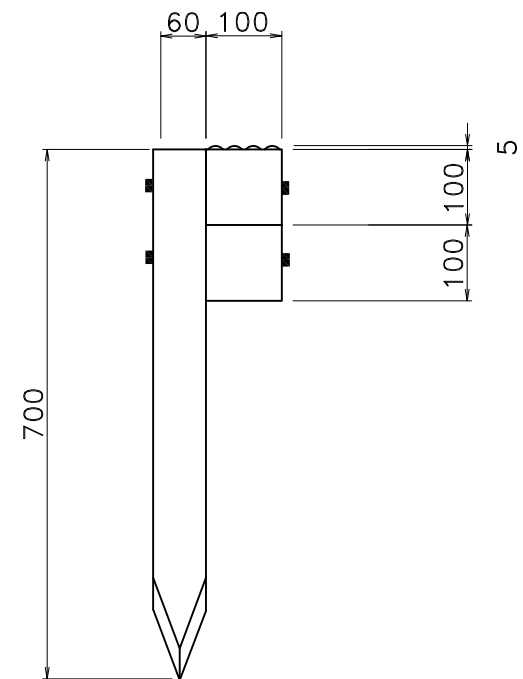

横木角材表面滑り止め形状

新東化成株式会社

品名	再生プラスチック階段 滑り止 踏面一列 S=1:10
型式	滑り止め付き