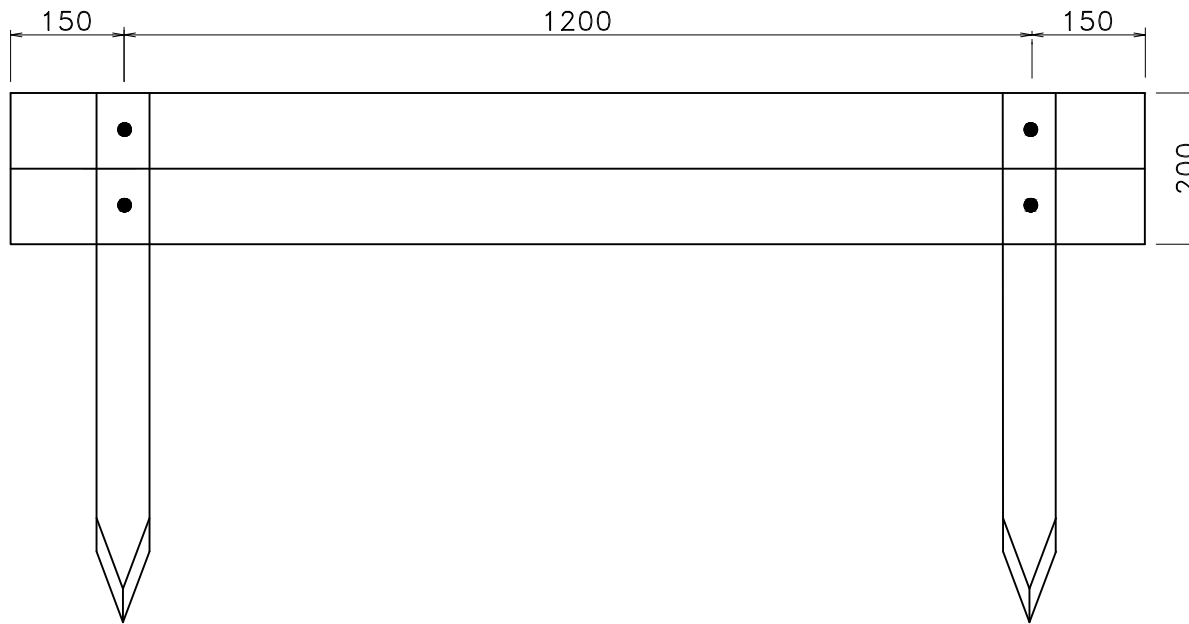

横木角材表面滑り止め形状

新東化成株式会社

品名	再生プラスチック階段 滑り止 踏面一列 S=1:10
型式	滑り止め付き