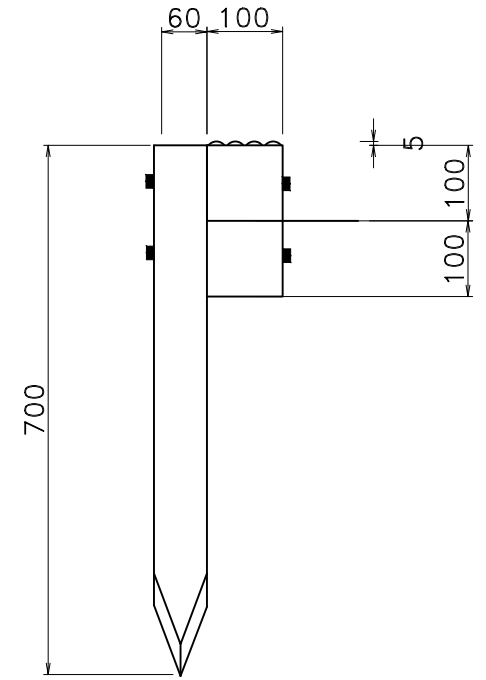

横木角材表面滑り止め形状

新東化成株式会社

品名	再生プラスチック階段 滑り止 踏面一列 S=1:10
型式	滑り止め付き