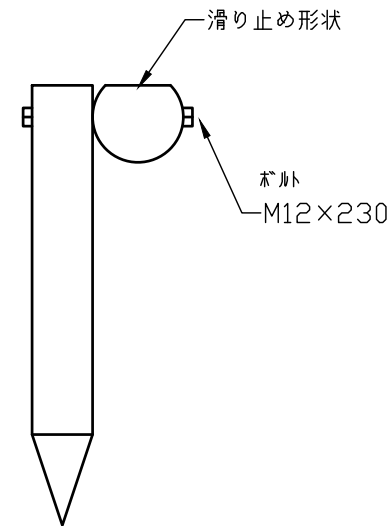

滑り止め処理詳細

横木:再生プラスチック材  
φ120×1.000滑り止め形状

杭:再生プラスチック  
φ80×600

名称	再生プラスチック階段（黒色）	1/10
規格	横木一段 W=1.000	
新東化成株式会社		