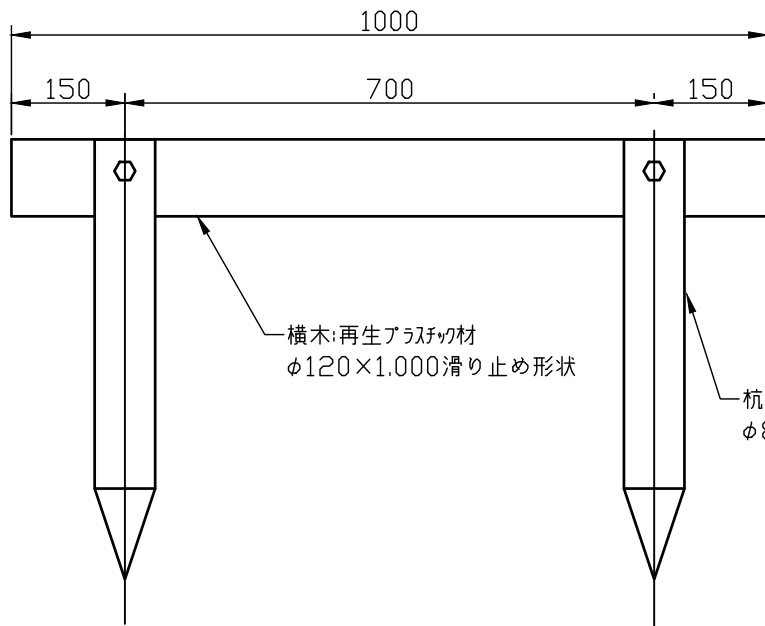

滑り止め処理詳細

横木:再生プラスチック材  
φ120×1.000滑り止め形状

杭:再生プラスチック  
φ80×600

名称	再生プラスチック階段（黒色）	1/10
規格	横木一段 W=1.000	
新東化成株式会社		