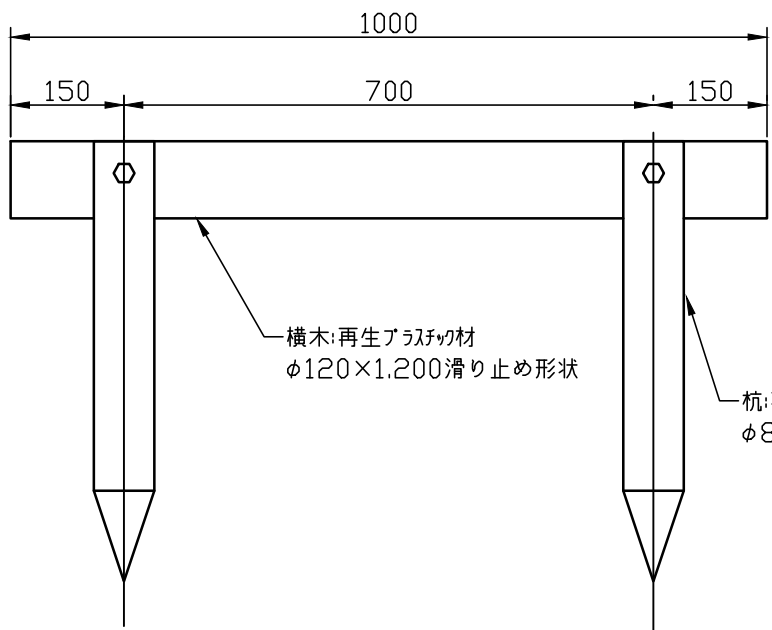

滑り止め処理詳細

横木:再生プラスチック材
φ120×1.200滑り止め形状

杭:再生プラスチック
φ80×600

滑り止め形状

ボルト
M12×230

名称	再生プラスチック階段（黒色）	1/10
規格	横木一段 W=1.000	
新 東 化 成 株 式 会 社		