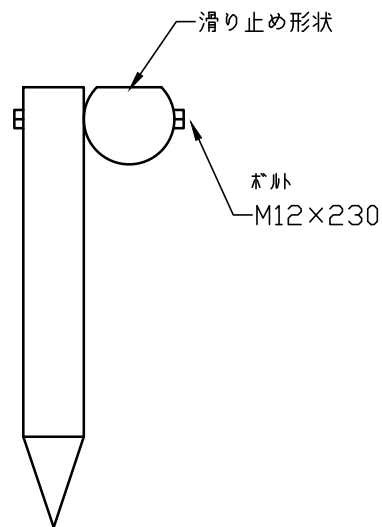

滑り止め処理詳細

横木:再生プラスチック材
φ120×1.200滑り止め形状

杭:再生プラスチック
φ80×600

滑り止め形状

ボルト
M12×230

名称	再生プラスチック階段（黒色）	1/10
規格	横木一段 W=1.000	
新 東 化 成 株 式 会 社		