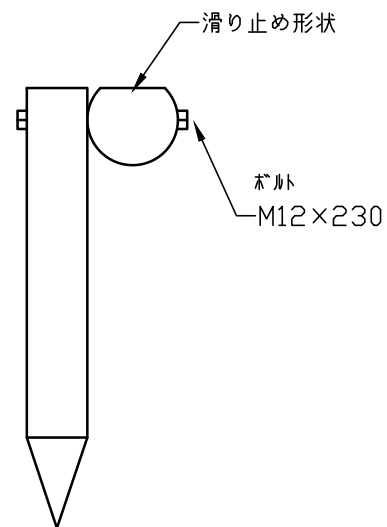

滑り止め処理詳細

横木:再生プラスチック材
φ120×1,200滑り止め形状

杭:再生プラスチック
φ80×600

名称	再生プラスチック階段（黒色）	1/10
規格	横木一段 W=1,200	
新 東 化 成 株 式 会 社		