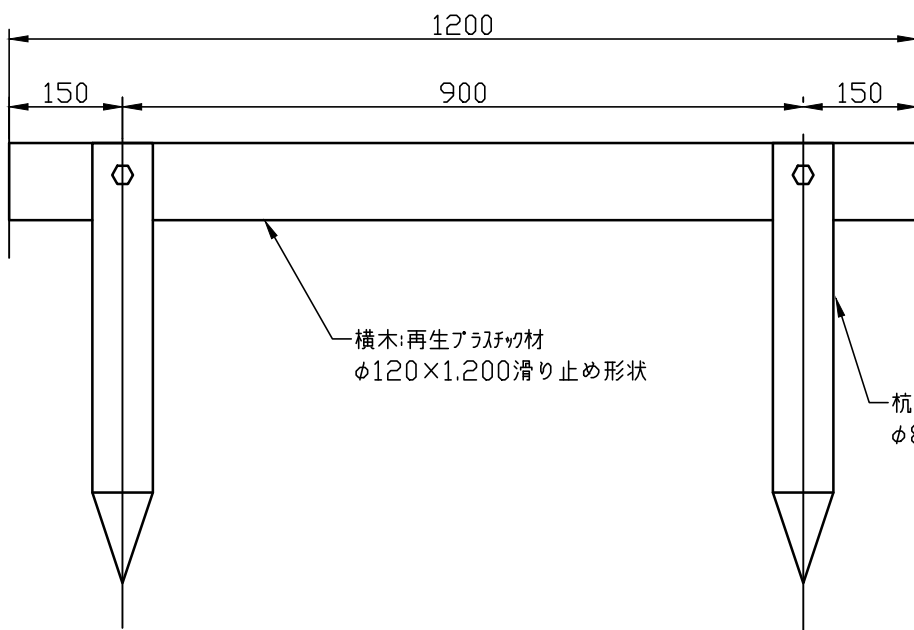

滑り止め処理詳細

横木:再生プラスチック材
φ120×1,200滑り止め形状

杭:再生プラスチック
φ80×600

名称	再生プラスチック階段（黒色）	1/10
規格	横木一段 W=1,200	
新 東 化 成 株 式 会 社		