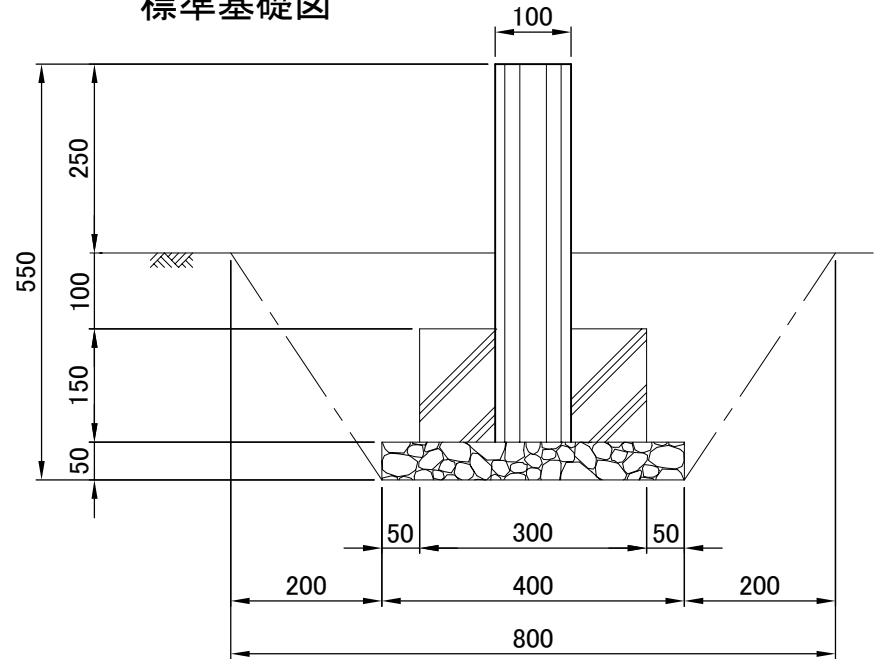

標準基礎図

品名	型番	標準寸法 Φ × W × L(mm)	標準重量 (Kg)
五連組木	ATGR-1005-N	100 × 500 × 500	15.6

名称	再生プラスチック製擬木 五連組木
型番	ATGR-1005-N S=1:10 (クヌギ黒色)

新東化成株式会社