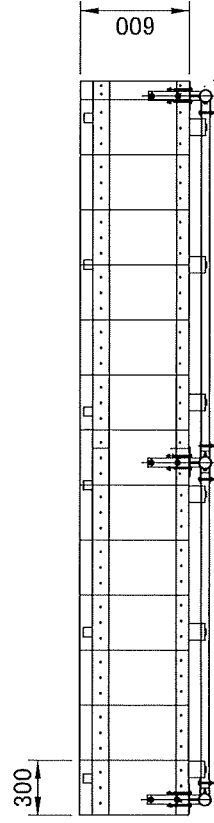

角杭 50 × 50 × 70 × 90 × 90 等

再生プラスチック製

平坦部・0度～11度【手摺取付可能】

S=1:40

新東化成株式会社

14