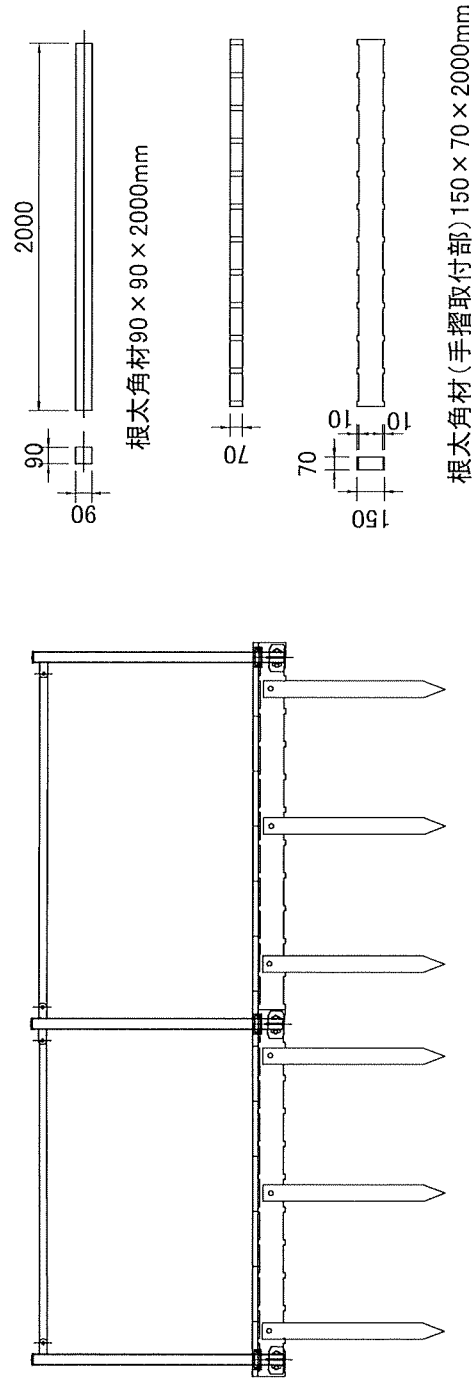

角杭 50 × 50 × 70 × 90 × 90 等

再生プラスチック製

平坦部・0度～11度【手摺取付可能】

S=1:40

新東化成株式会社

14