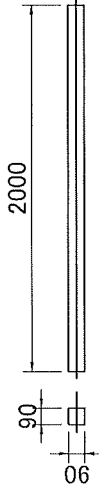

根太角材90×90×1500mm

根太角材(手摺取付部)150×70×1500mm

角杭50×50・70×90×90等

根太角材90×90×2000mm

根太角材(手摺取付部)150×70×2000mm

再生プラスチック製

平坦部・0度～11度【手摺取付可能】

S=1:40