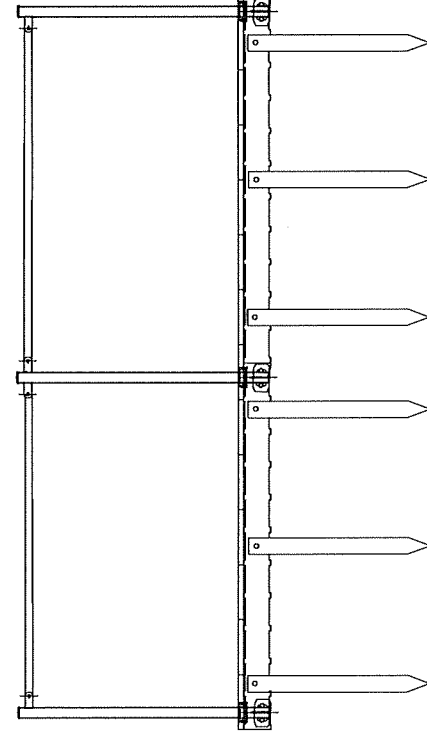

根太角材90×90×1500mm

根太角材(手摺取付部)150×70×1500mm

角杭50×50・70×90×90等

根太角材90×90×2000mm

根太角材(手摺取付部)150×70×2000mm

再生プラスチック製

平坦部・0度～11度【手摺取付可能】

S=1:40