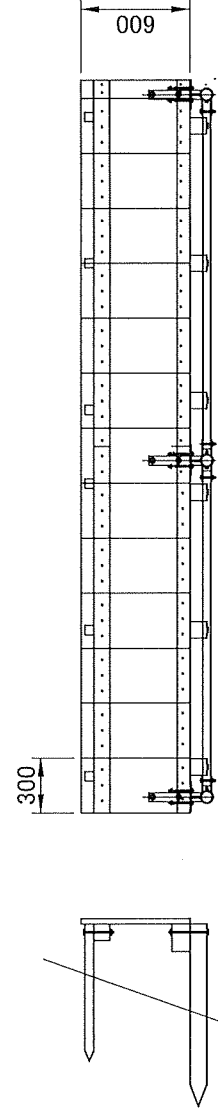

根太角材90×90×1500mm

根太角材(手摺取付部)150×70×1500mm

角杭50×50・70×90×90等

根太角材90×90×2000mm

根太角材(手摺取付部)150×70×2000mm

再生プラスチック製

平坦部・0度～11度【手摺取付可能】

S=1:40